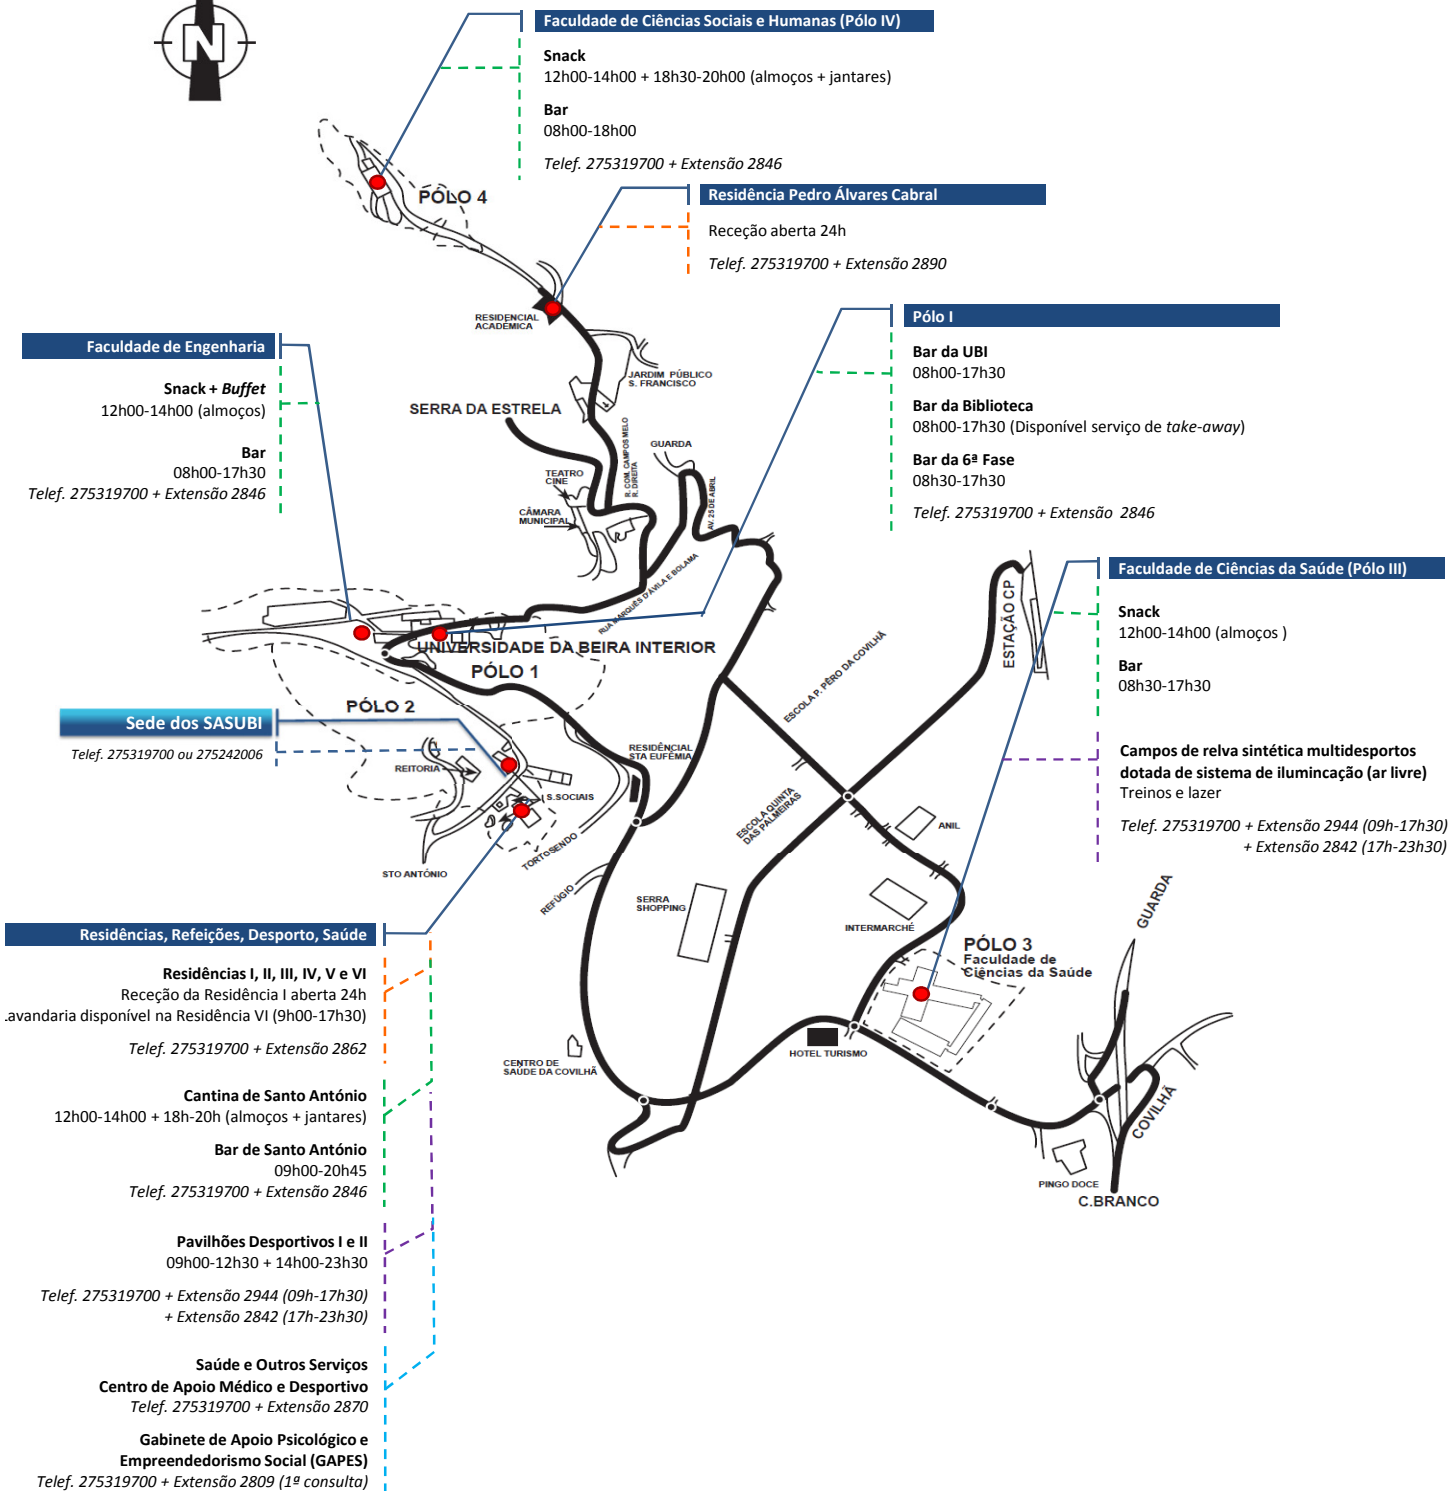

UNIVERSIDADE DA BEIRA INTERIOR COVILHÃ

Localização Relativa dos Pólos e informação sobre os Serviços de Ação Social

E-mail dos diversos serviços de ação social da UBI:

- - - Setor de bolsas: bolsas@ubi.pt
- - - Setor de alimentação e nutrição: alimentacao.sas@ubi.pt
- - - Setor de alojamento: alojamento.sas@ubi.pt
- - - Setor de atividades desportivas e culturais: ubidesporto@ubi.pt
- - - GAPES: gapes.sas@ubi.pt